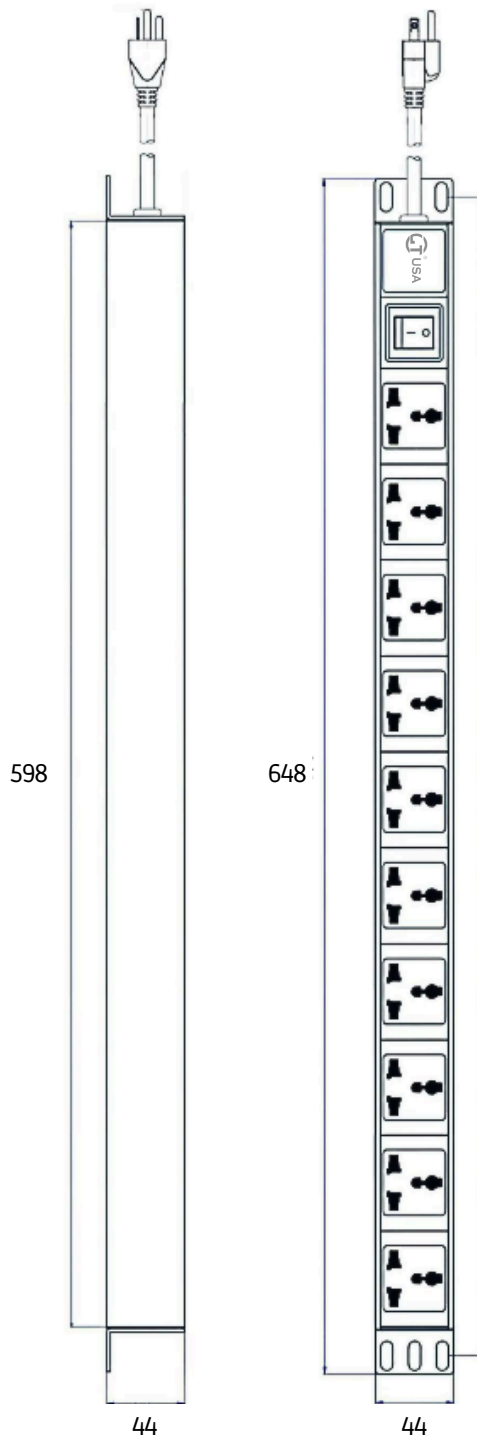

Estándar internacional de 19 pulgadas, puede ser rackeado en un gabinete ocupando 1RU. Presenta un Circuit Breaker de 15A, switch con indicador de luz para la activación de los tomacorrientes que cumplen con el estándar NEMA 5-15R.

#### CARACTERÍSTICAS

Marca : LT USA
Contiene : 10 tomas 19"
Material : Aluminio
Voltaje: 220V
Medida : 1RU
Enchufe : US Plug
Amperaje : 15A
Metraje : 1.8 Mrt.
Color: Negro
Metraje del cable : 1.8 Mtr.

#### MEDIDAS

Largo del cuerpo: 648 mm
Ancho : 44 mm
Alto : 44 mm

## 15 A USA PLUG + 15A UNIVERSAL SOCKET

3G x 16AWG x 2m with NEMA5-15P Plug

Tipo universal

Switch Luminoso con Protección